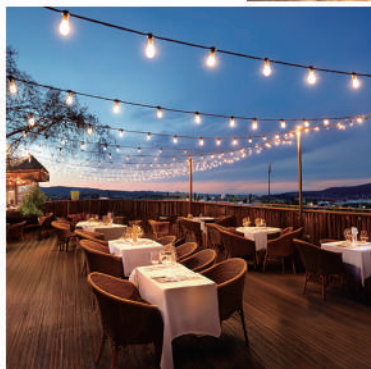

防雨仕様モデル誕生！
屋外で使用可能です

4W/6W
クリア/フロスト
E26

ココが違う！

- ・ Ra>92 高演色LED
クリアできれいな光
- ・ 目に優しいフリッカーフリー
写真や動画撮影に影響を与えない
- ・ 調光対応
スムーズな調光が可能
- ・ 高い耐雷サージ性能
突発的な雷サージリスクを低減
- ・ IPX5 防雨仕様モデル
をラインナップ
JIS防水規格に適合 屋外でも使用可能

設置事例

ホテル、飲食店、レストラン、ショップ、グランピングなどのリゾートレジャー施設、屋外イベント、寺社等、様々な施設のペンダント照明、屋外・テラス席の照明、提灯照明などに最適です。

室内用
標準モデル

屋外用防雨仕様モデル

※屋外では弊社推奨の防水提灯コードをご使用ください。

※店舗内でも調理による蒸気や油煙が拡散する環境下では、防雨仕様モデルをご使用ください。

プレミアム
2025年 **イミュニティ** が新登場！
LED FILAMENT LAMP