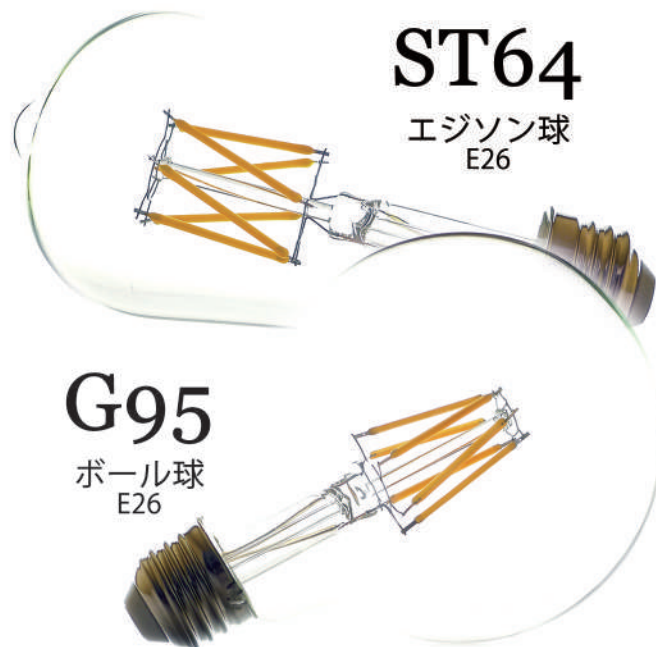

プレミアム
2025年 **イミュニティ** が新登場！
LED FILAMENT LAMP

PREMIUM & PREMIUM IMMUNITY